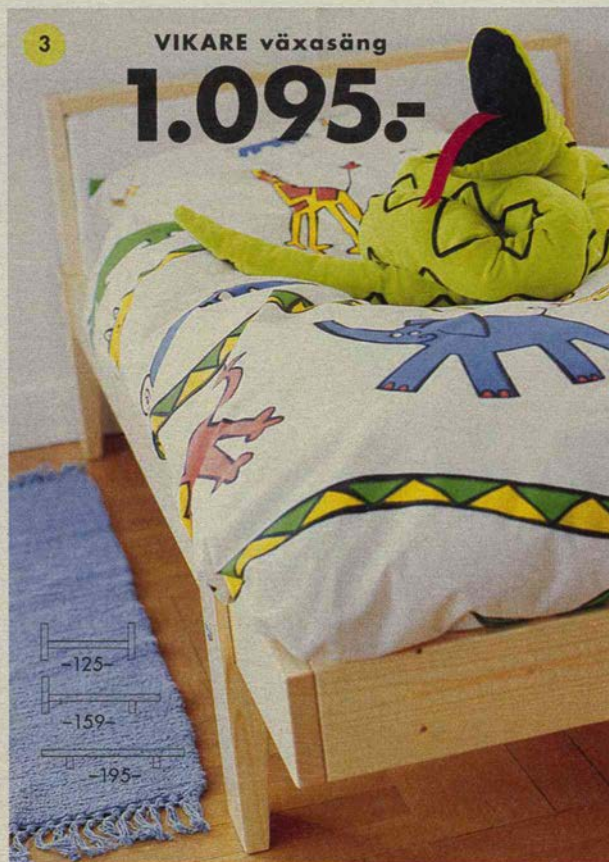

1

Jättehemliga rum att växa i.

2

3

4

Eftersom barn växer upp fortare än man anar, är det bra att satsa på möbler som kan växa med dem. Därför har vi tagit fram **TROGEN** serie av växad furu. Den kombinerar god design, bra funktion med ett familjevänligt pris. Här till höger ser du:

5. TROGEN garderob
78x52 cm,
höjd 136 cm **1.195.-**
arbetskivan är
84x52 cm, **295.-**
skåpet är 40x52 cm,
höjd 82 cm **645.-**
Skrivbordsstolen heter
MELKER 149.-

6. VRÅDAL loftsäng ger dig extra plats på golvet. Möbleringsmått med steg 140x209 cm, höjd 173 cm. Bäddmått 90x200 cm **1.775.-** (Läs mer på sidan 292.)

7. På den lilla bilden ser du hur du kan justera **TROGEN** bordsskiva i höjd. Växer ditt barn - ja då växer skrivbordet!

1. **1.** Med **SEGLATS** vägglymba drömmer man sött. 23x25 cm. Barnsäker. Max 40W **125.-** **2. TROGEN** hylla i växad, massiv furu är 75x35 cm, H82 cm **595.-** **3. VIKARE** växasäng av klarlackerad furu. Ytermått 87x200 cm, H58 cm. Kan justeras till 3 längder, 80x125 cm, 159 cm och 195 cm. Inklusive sängbotten **1.095.-** bäddad med **SPRALLIG** påslakanset i bomull. 150x210/50x60 cm. Tvättråd 60° **198.-/2 delar.** **4. GLIS** boxar med lock säljs i set om tre, 33x20x16 cm, 20x16x11 cm, 16x10x8 cm **99.-/3 st.**